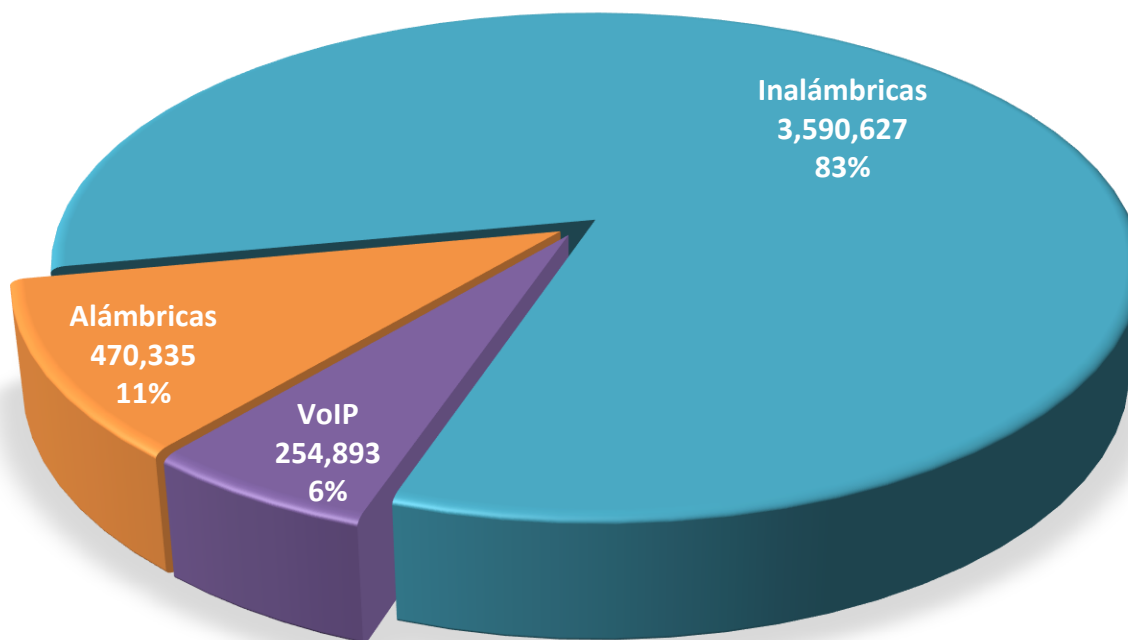

NEGOCIADO DE
TELECOMUNICACIONES
DE PUERTO RICO

MERCADO DE VOZ EN PUERTO RICO

Diferencia anual entre líneas Alámbricas e Inalámbricas

Años 2011 al 31 de agosto de 2021

Fuente: Reporte mensual, TRB 200M (diciembre 2011 a agosto 2021)
A partir del 2014, el total de líneas alámbricas incluye líneas de servicio VoIP.

NEGOCIADO DE
TELECOMUNICACIONES
DE PUERTO RICO

MERCADO DE VOZ EN PUERTO RICO

Distribución entre líneas alámbricas,
inalámbricas y voz sobre IP

Total de líneas: 4,315,855

NEGOCIADO DE
TELECOMUNICACIONES
DE PUERTO RICO

TELEFONÍA MÓVIL

Distribución entre Servicios por Pre-Pagado y Contrato

Total de líneas: 3,590,627

NEGOCIADO DE
TELECOMUNICACIONES
DE PUERTO RICO

INTERNET

Gráfica histórica de suscriptores por año

Años 2011 al 31 de agosto de 2021