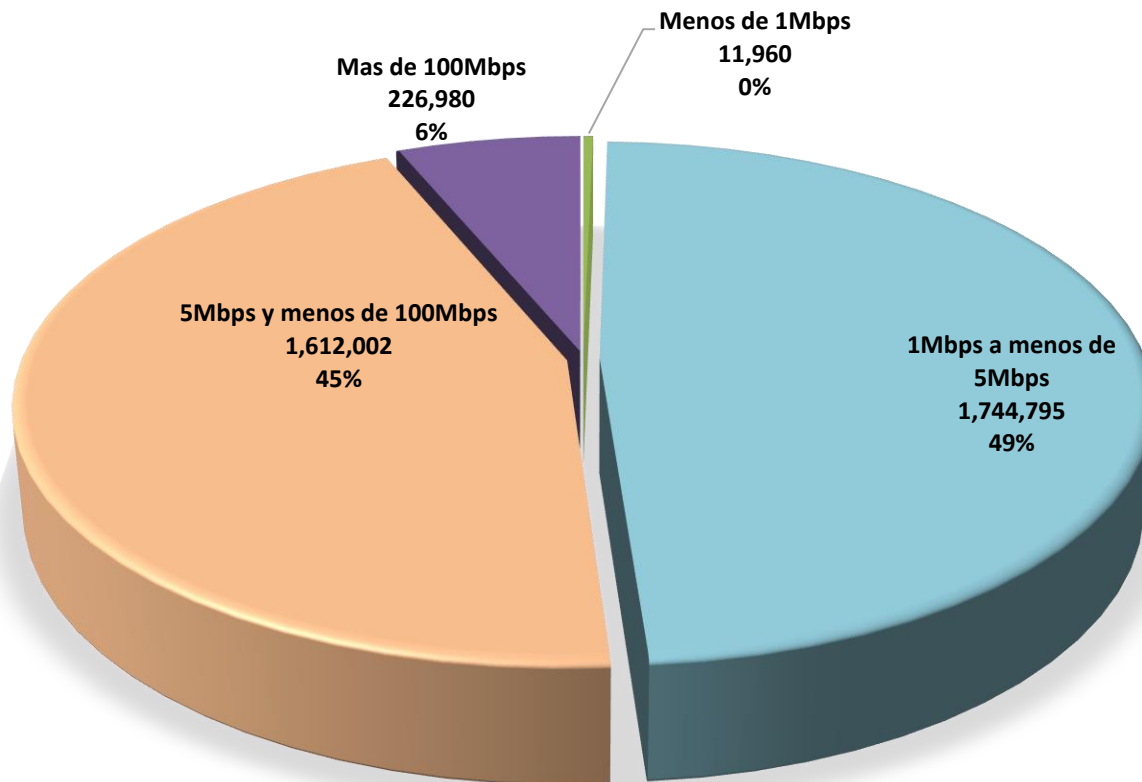

NEGOCIADO DE
TELECOMUNICACIONES
DE PUERTO RICO

MERCADO DE VOZ EN PUERTO RICO

Distribución entre líneas alámbricas,
inalámbricas y voz sobre IP

Total de líneas: 4,315,855

NEGOCIADO DE
TELECOMUNICACIONES
DE PUERTO RICO

TELEFONÍA MÓVIL

Distribución entre Servicios por Pre-Pagado y Contrato

Total de líneas: 3,590,627

NEGOCIADO DE
TELECOMUNICACIONES
DE PUERTO RICO

INTERNET

Gráfica histórica de suscriptores por año

Años 2011 al 31 de agosto de 2021

NEGOCIADO DE
TELECOMUNICACIONES
DE PUERTO RICO

INTERNET

Gráfica de Suscriptores por Velocidades

Total de Suscriptores: 3,595,737

NEGOCIADO DE
TELECOMUNICACIONES
DE PUERTO RICO

EMPLEOS EN LA INDUSTRIA

Gráfica histórica de empleos por año
Compañías de servicio Alámbrico e Inalámbrico

Años 2011 al 31 de agosto de 2021

NEGOCIADO DE
TELECOMUNICACIONES
DE PUERTO RICO

EMPLEOS EN LA INDUSTRIA

Compañías de servicio Alámbrico e Inalámbrico

Total de Empleos: 7,220

NEGOCIADO DE
TELECOMUNICACIONES
DE PUERTO RICO