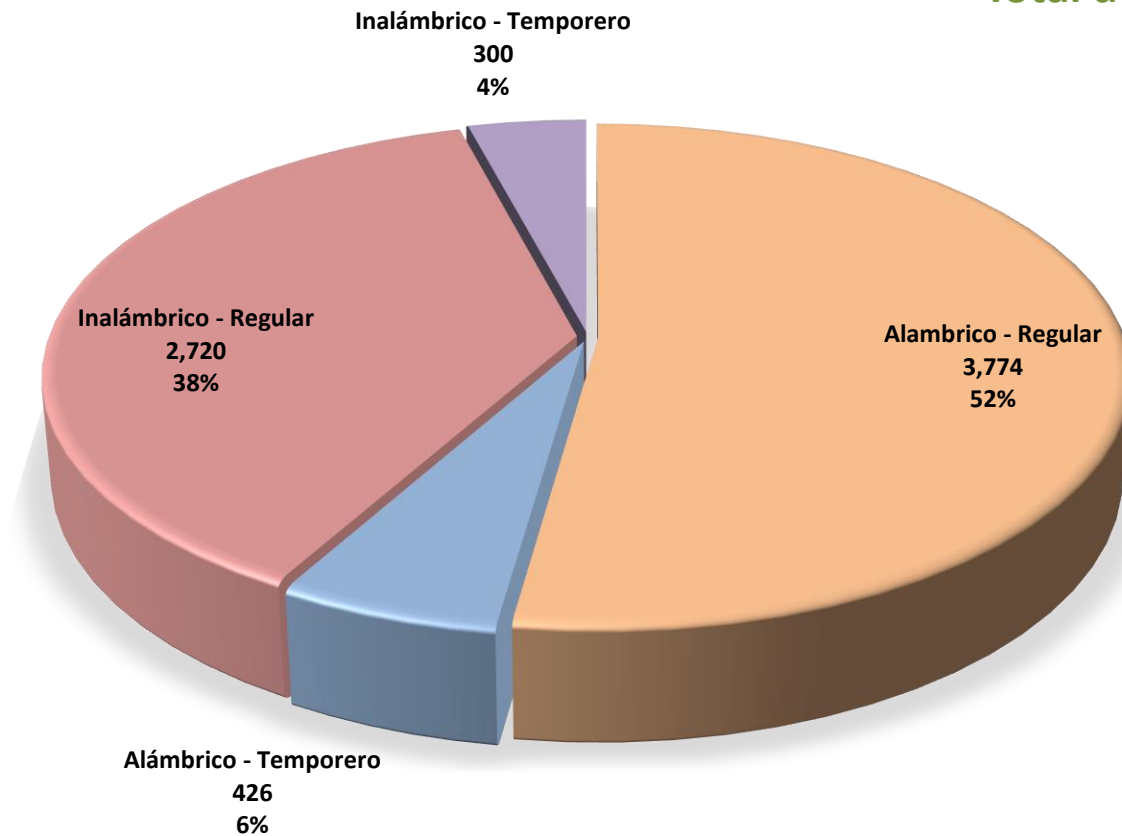

NEGOCIADO DE
TELECOMUNICACIONES
DE PUERTO RICO

INTERNET

Gráfica de Suscriptores por Velocidades

Total de Suscriptores: 3,595,737

NEGOCIADO DE
TELECOMUNICACIONES
DE PUERTO RICO

EMPLEOS EN LA INDUSTRIA

Gráfica histórica de empleos por año
Compañías de servicio Alámbrico e Inalámbrico

Años 2011 al 31 de agosto de 2021

NEGOCIADO DE
TELECOMUNICACIONES
DE PUERTO RICO

EMPLEOS EN LA INDUSTRIA

Compañías de servicio Alámbrico e Inalámbrico

Total de Empleos: 7,220

NEGOCIADO DE
TELECOMUNICACIONES
DE PUERTO RICO

Fuente: Reporte mensual, TRB 200M (agosto 2021)

Nota: Incluye solamente empleados de las compañías registradas ante el NET.

MERCADO DE VOZ EN PUERTO RICO

Teléfonos públicos

Años 2011 al 31 de agosto de 2021