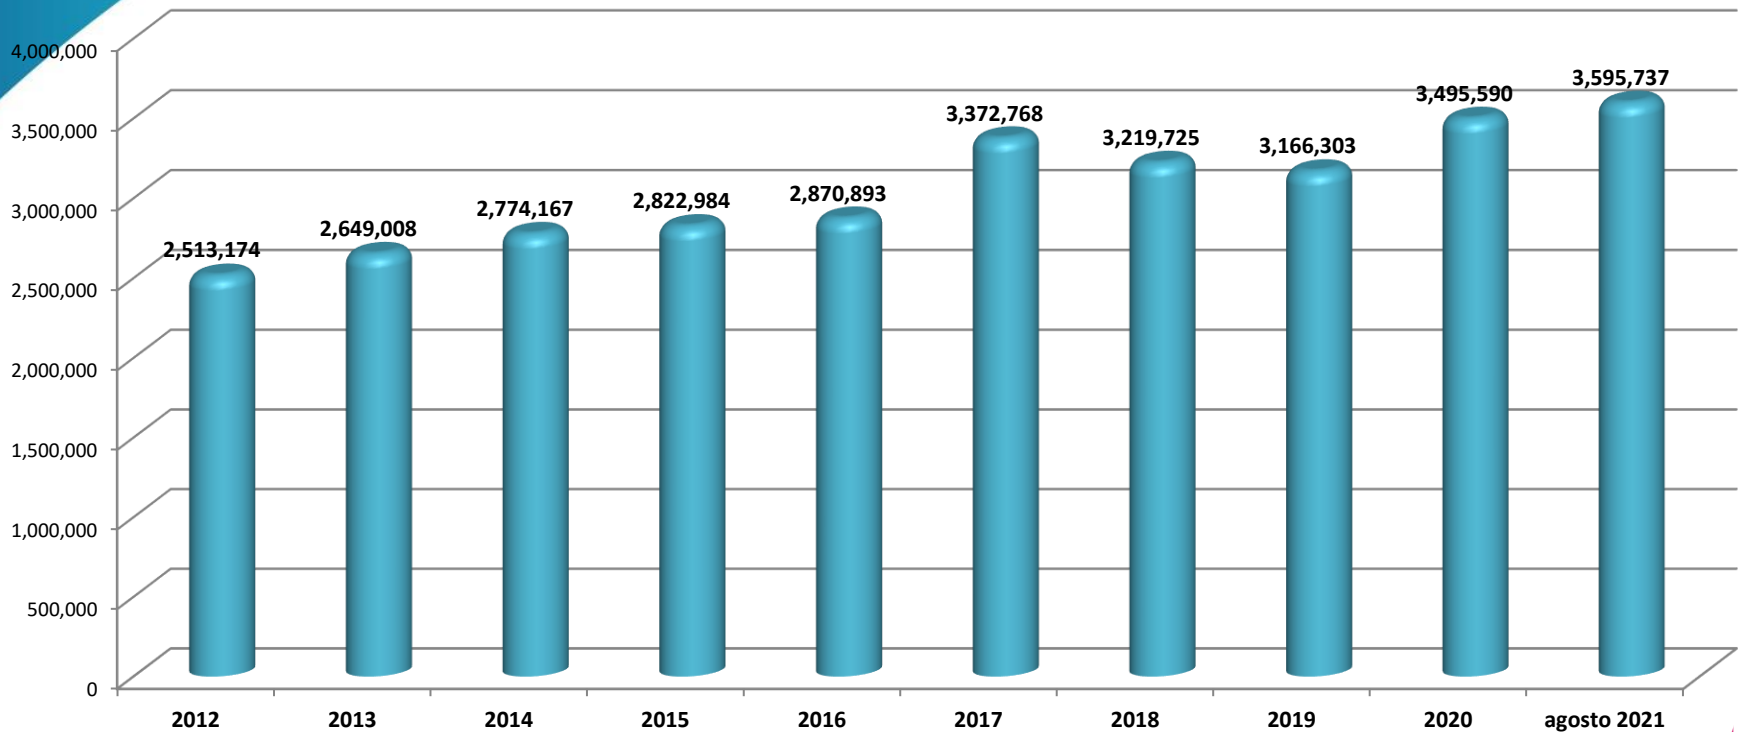

NEGOCIADO DE
TELECOMUNICACIONES
DE PUERTO RICO

MERCADO DE VOZ EN PUERTO RICO

Distribución entre líneas alámbricas,
inalámbricas y voz sobre IP

Total de líneas: 4,315,855

NEGOCIADO DE
TELECOMUNICACIONES
DE PUERTO RICO

TELEFONÍA MÓVIL

Distribución entre Servicios por Pre-Pagado y Contrato

Total de líneas: 3,590,627

NEGOCIADO DE
TELECOMUNICACIONES
DE PUERTO RICO

INTERNET

Gráfica histórica de suscriptores por año

Años 2011 al 31 de agosto de 2021