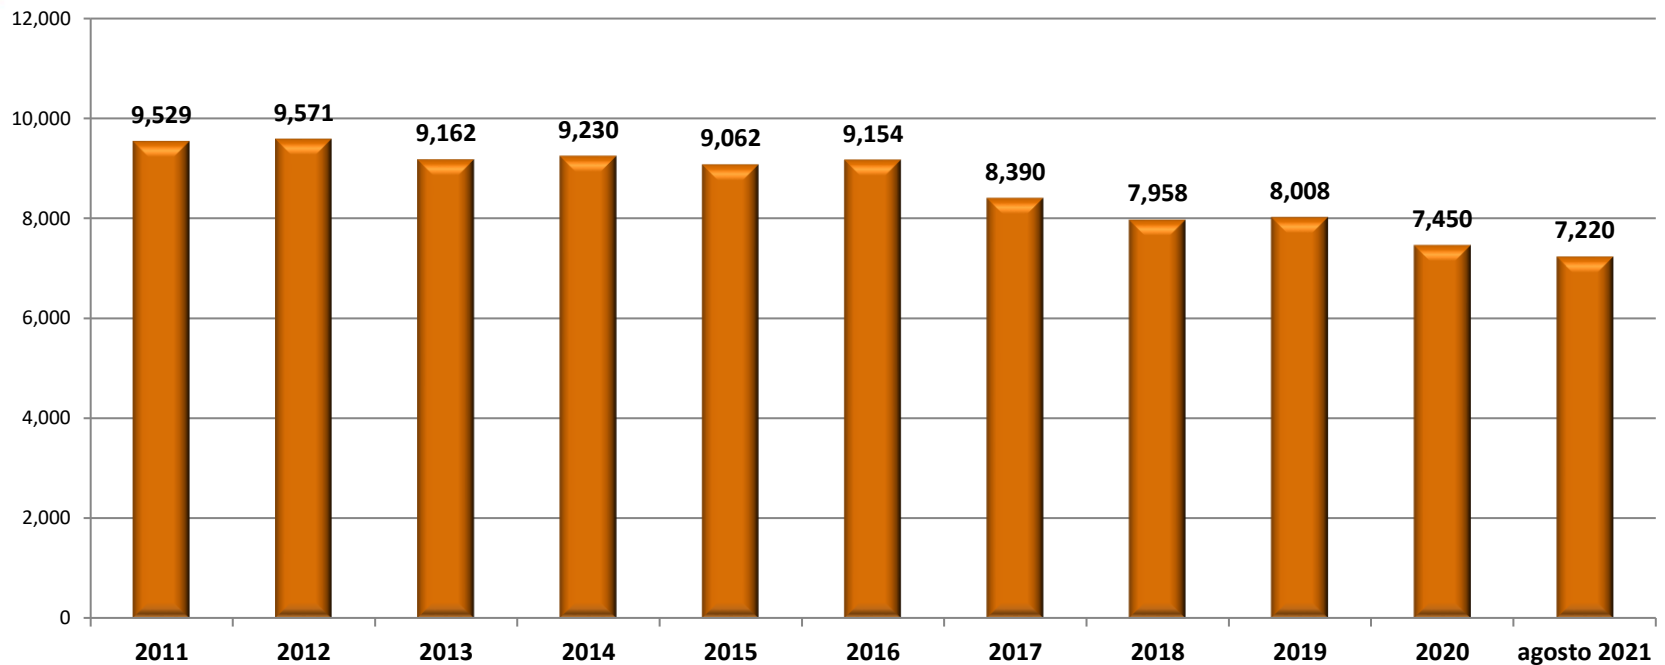

TELEFONÍA MÓVIL

Distribución entre Servicios por Pre-Pagado y Contrato

Total de líneas: 3,590,627

NEGOCIADO DE
TELECOMUNICACIONES
DE PUERTO RICO

INTERNET

Gráfica histórica de suscriptores por año

Años 2011 al 31 de agosto de 2021

NEGOCIADO DE
TELECOMUNICACIONES
DE PUERTO RICO

INTERNET

Gráfica de Suscriptores por Velocidades

Total de Suscriptores: 3,595,737

NEGOCIADO DE
TELECOMUNICACIONES
DE PUERTO RICO

EMPLEOS EN LA INDUSTRIA

Gráfica histórica de empleos por año
Compañías de servicio Alámbrico e Inalámbrico

Años 2011 al 31 de agosto de 2021

NEGOCIADO DE
TELECOMUNICACIONES
DE PUERTO RICO

EMPLEOS EN LA INDUSTRIA

Compañías de servicio Alámbrico e Inalámbrico

Total de Empleos: 7,220

NEGOCIADO DE
TELECOMUNICACIONES
DE PUERTO RICO