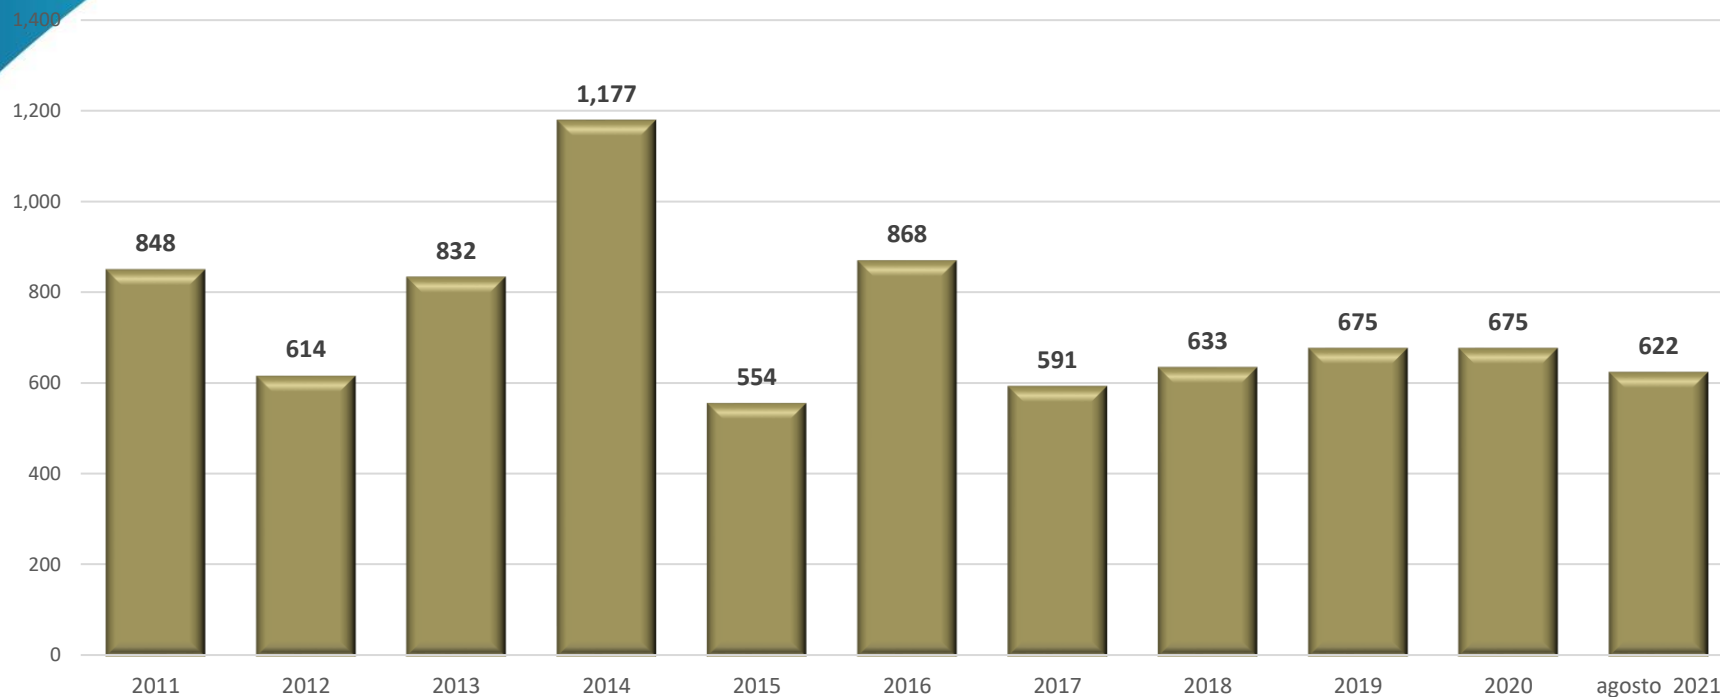

TELEFONÍA MÓVIL

Distribución entre Servicios por Pre-Pagado y Contrato

Total de líneas: 3,590,627

NEGOCIADO DE
TELECOMUNICACIONES
DE PUERTO RICO

INTERNET

Gráfica histórica de suscriptores por año

Años 2011 al 31 de agosto de 2021

NEGOCIADO DE
TELECOMUNICACIONES
DE PUERTO RICO

INTERNET

Gráfica de Suscriptores por Velocidades

Total de Suscriptores: 3,595,737

NEGOCIADO DE
TELECOMUNICACIONES
DE PUERTO RICO

EMPLEOS EN LA INDUSTRIA

Gráfica histórica de empleos por año
Compañías de servicio Alámbrico e Inalámbrico

Años 2011 al 31 de agosto de 2021

NEGOCIADO DE
TELECOMUNICACIONES
DE PUERTO RICO

EMPLEOS EN LA INDUSTRIA

Compañías de servicio Alámbrico e Inalámbrico

Total de Empleos: 7,220

NEGOCIADO DE
TELECOMUNICACIONES
DE PUERTO RICO

Fuente: Reporte mensual, TRB 200M (agosto 2021)

Nota: Incluye solamente empleados de las compañías registradas ante el NET.

MERCADO DE VOZ EN PUERTO RICO

Teléfonos públicos

Años 2011 al 31 de agosto de 2021