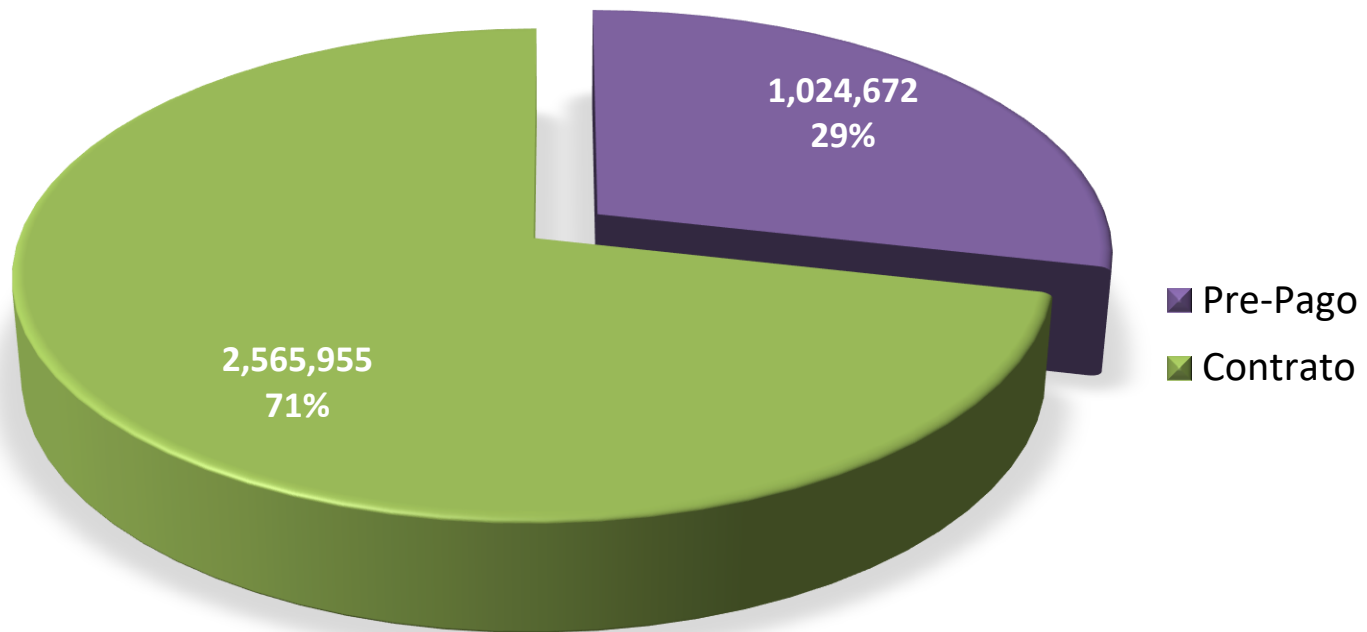

NEGOCIADO DE
TELECOMUNICACIONES
DE PUERTO RICO

MERCADO DE VOZ EN PUERTO RICO

Diferencia anual entre líneas Alámbricas e Inalámbricas

Años 2011 al 31 de agosto de 2021

Fuente: Reporte mensual, TRB 200M (diciembre 2011 a agosto 2021)
A partir del 2014, el total de líneas alámbricas incluye líneas de servicio VoIP.

NEGOCIADO DE
TELECOMUNICACIONES
DE PUERTO RICO

MERCADO DE VOZ EN PUERTO RICO

Distribución entre líneas alámbricas,
inalámbricas y voz sobre IP

Total de líneas: 4,315,855

NEGOCIADO DE
TELECOMUNICACIONES
DE PUERTO RICO

TELEFONÍA MÓVIL

Distribución entre Servicios por Pre-Pagado y Contrato

Total de líneas: 3,590,627

NEGOCIADO DE
TELECOMUNICACIONES
DE PUERTO RICO

INTERNET

Gráfica histórica de suscriptores por año

Años 2011 al 31 de agosto de 2021

NEGOCIADO DE
TELECOMUNICACIONES
DE PUERTO RICO

INTERNET

Gráfica de Suscriptores por Velocidades

Total de Suscriptores: 3,595,737

NEGOCIADO DE
TELECOMUNICACIONES
DE PUERTO RICO

EMPLEOS EN LA INDUSTRIA

Gráfica histórica de empleos por año
Compañías de servicio Alámbrico e Inalámbrico