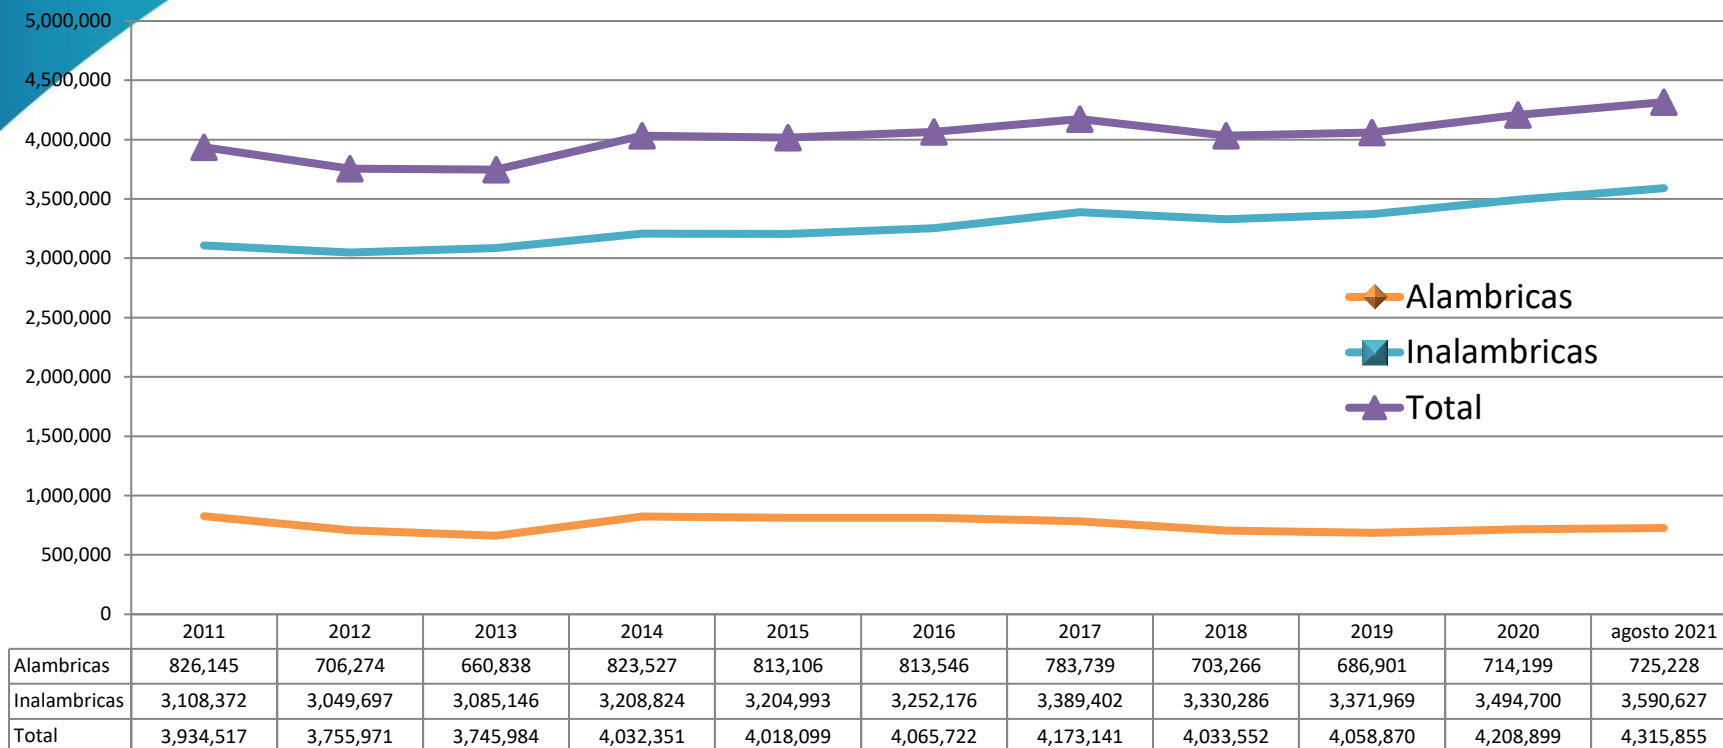

GOBIERNO DE
**PUERTO
RICO**

ESTADÍSTICAS DE LA INDUSTRIA DE LAS TELECOMUNICACIONES EN PUERTO RICO

INFORME MENSUAL
AGOSTO 2021

Nota: Las cantidades reflejadas en las gráficas se fundamentan en lo informado por las compañías en el reporte mensual, TRB200M. Éstas pudieran cambiar, si las compañías tuvieran que ajustar las cantidades.

NEGOCIADO DE
TELECOMUNICACIONES
DE PUERTO RICO

MERCADO DE VOZ EN PUERTO RICO

Diferencia anual entre líneas Alámbricas e Inalámbricas

Años 2011 al 31 de agosto de 2021

Fuente: Reporte mensual, TRB 200M (diciembre 2011 a agosto 2021)
A partir del 2014, el total de líneas alámbricas incluye líneas de servicio VoIP.

NEGOCIADO DE
TELECOMUNICACIONES
DE PUERTO RICO

MERCADO DE VOZ EN PUERTO RICO

Distribución entre líneas alámbricas,
inalámbricas y voz sobre IP

Total de líneas: 4,315,855

NEGOCIADO DE
TELECOMUNICACIONES
DE PUERTO RICO

TELEFONÍA MÓVIL

Distribución entre Servicios por Pre-Pagado y Contrato

Total de líneas: 3,590,627

NEGOCIADO DE
TELECOMUNICACIONES
DE PUERTO RICO

INTERNET

Gráfica histórica de suscriptores por año

Años 2011 al 31 de agosto de 2021